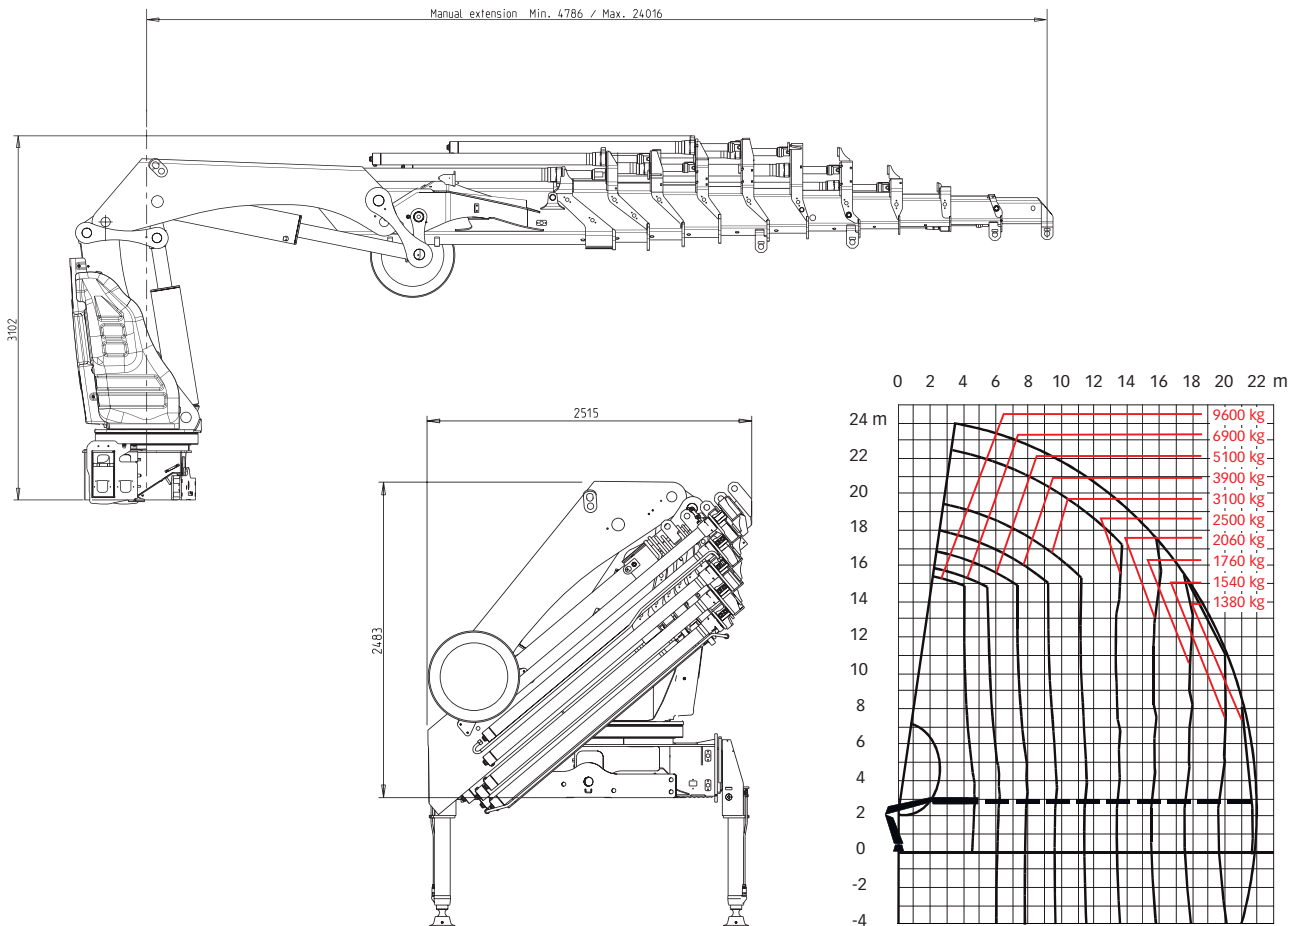

Hiab XS 544 E-9 HiPro