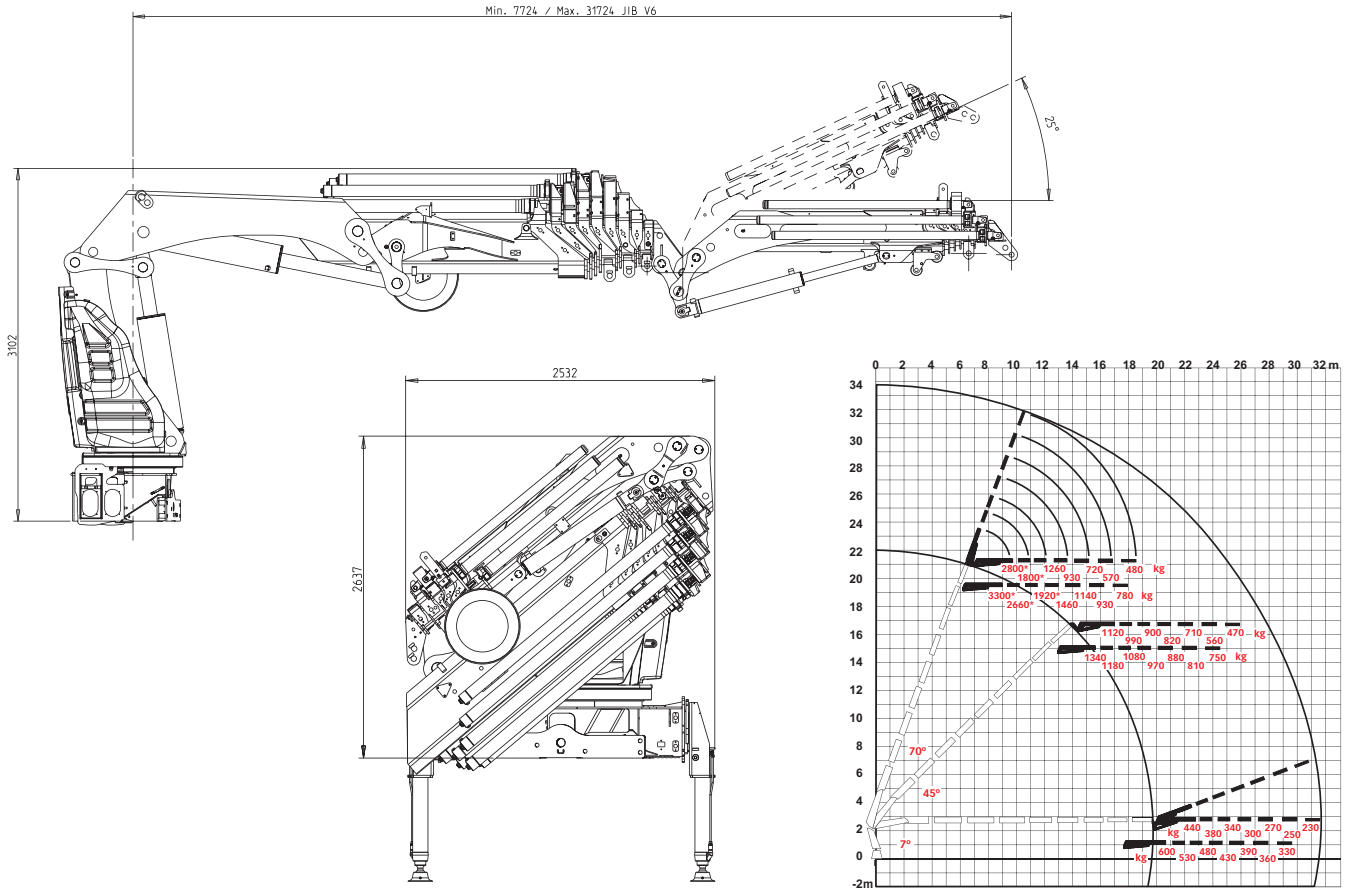

Hiab XS 544 E-8 Jib150X-6 JDC