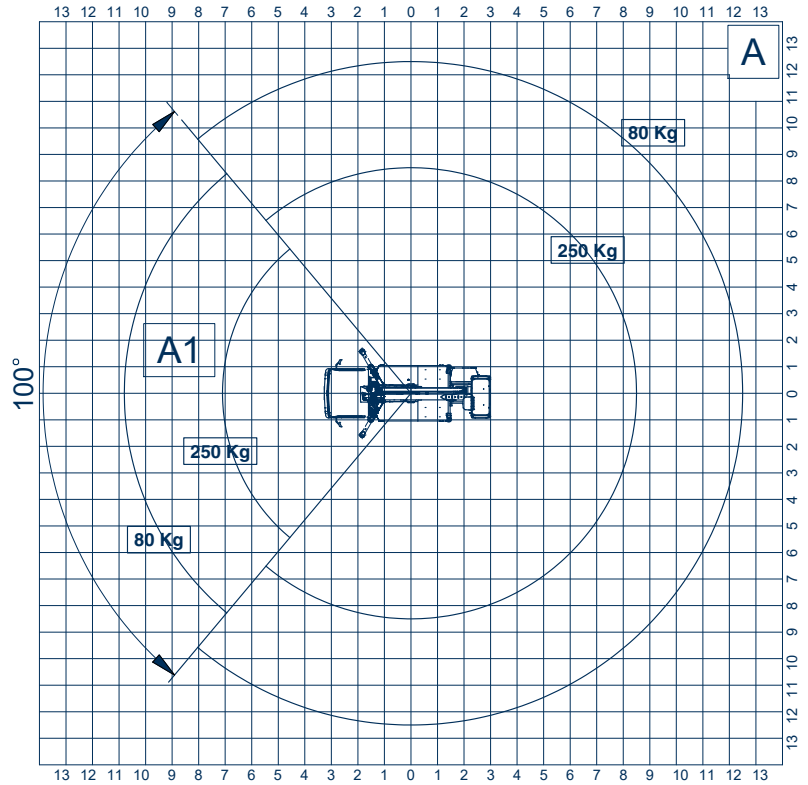

## Snake 2413 H Plus auf Isuzu Gelenkteleskopbühne auf LKW

Arbeitshöhe:	23,50 m
Standhöhe:	21,50 m
Seitliche Reichweite:	12,60 m
Gesamtlänge:	6,31 m
Gesamthöhe:	2,83 m
Gesamtbreite:	2,15 m
Tragfähigkeit Plattform:	250 kg
zul. Gesamtgewicht:	3500 kg
Arbeitskorb (lxbxh):	1400 x 700 x 1100 mm
Schwenkbereich:	400°
Korbdrehung:	+ /- 90°
Abstützung:	hinten: 2,15 m
	vorne: 2,10 - 3,15 m

Sonstiges: variable (schmal, einseitig, beidseitig),  
elektrohydraulische H-Abstützung

Alle Angaben freibleibend, Eingabe- Übermittlungsfehler und Irrtümer vorbehalten.

Im Altenschemel 4, 67435 Neustadt  
Tel. 06327-9 99 99 80 / Fax 06327-9 99 99 90

#### Breit abgestützt