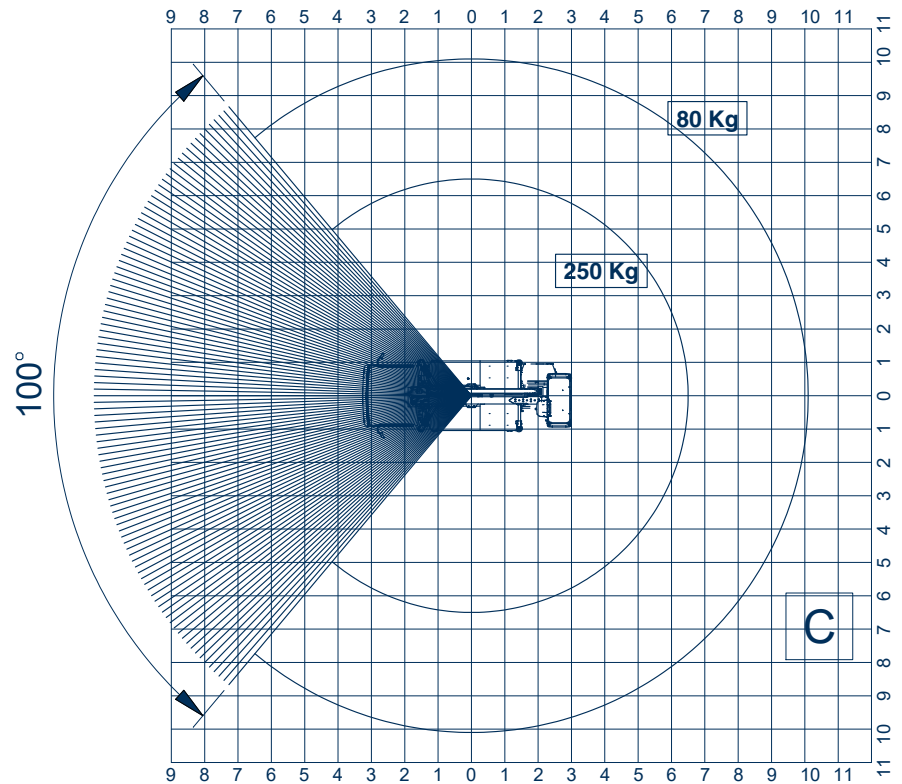

Schmal abgestützt

Alle Angaben freibleibend, Eingabe- Übermittlungsfehler und Irrtümer vorbehalten.

Im Altenschemel 4, 67435 Neustadt
Tel. 06327-9 99 99 80 / Fax 06327-9 99 99 90

www.oilsteel.de