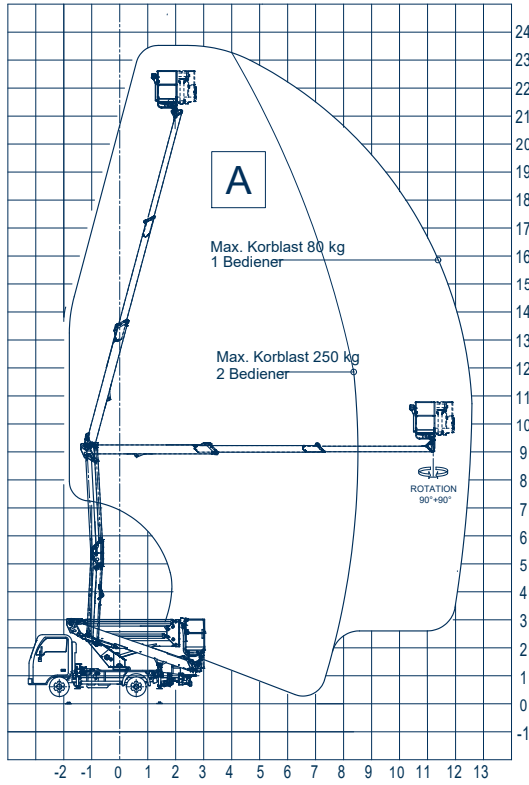

Breit abgestützt