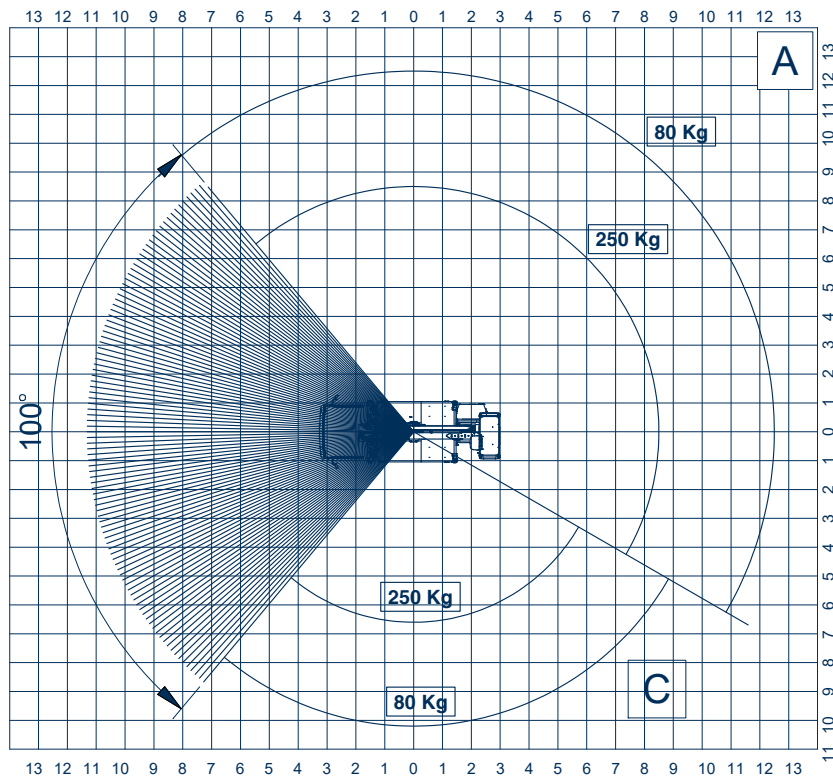

Einseitig abgestützt

Alle Angaben freibleibend, Eingabe- Übermittlungsfehler und Irrtümer vorbehalten.

Im Altenschemel 4, 67435 Neustadt
Tel. 06327-9 99 99 80 / Fax 06327-9 99 99 90

www.oilsteel.de