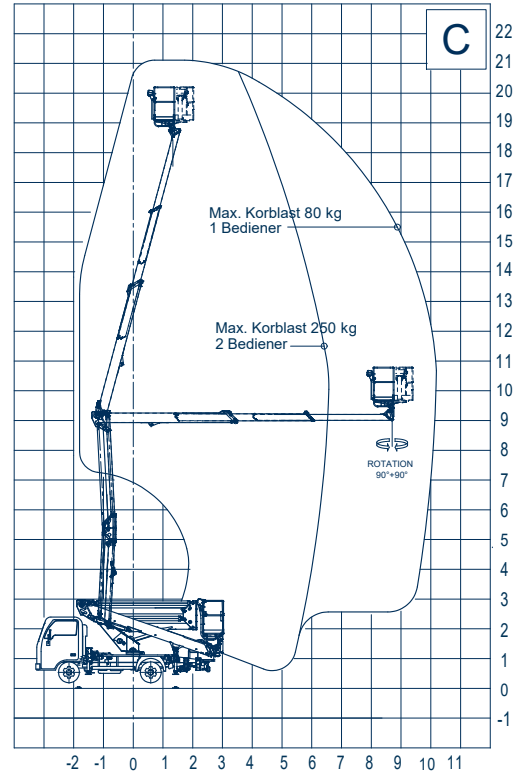

Einseitig abgestützt

Alle Angaben freibleibend, Eingabe- Übermittlungsfehler und Irrtümer vorbehalten.

Im Altenschemel 4, 67435 Neustadt
Tel. 06327-9 99 99 80 / Fax 06327-9 99 99 90

www.oilsteel.de