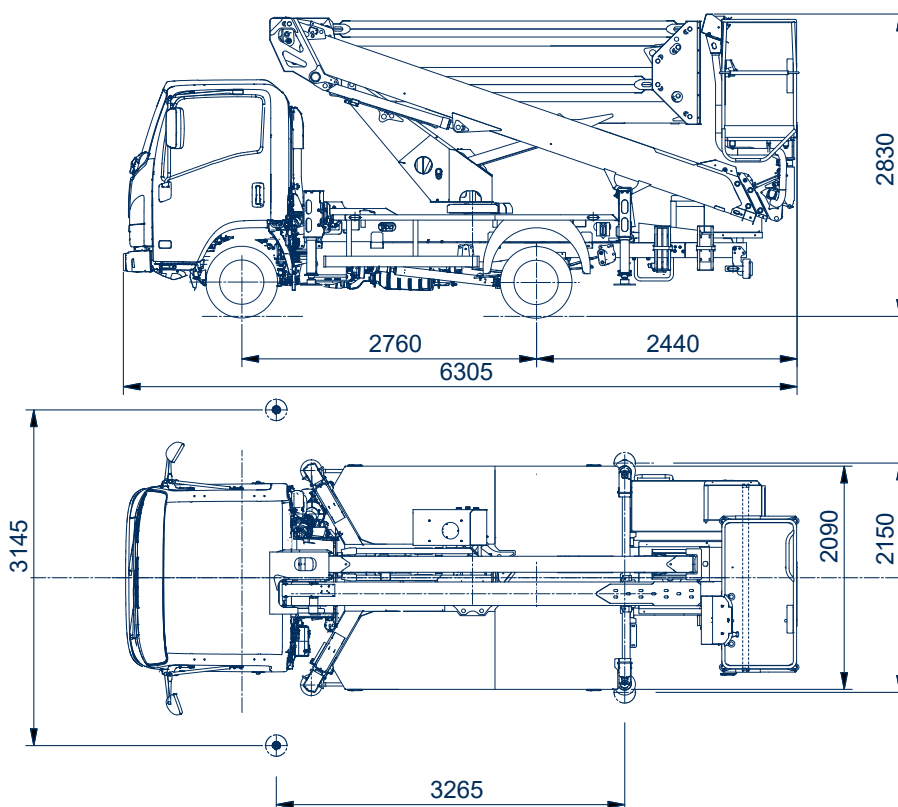

## Snake 2413 H Plus auf Isuzu Gelenkteleskopbühne auf LKW

Arbeitshöhe:	23,50 m
Standhöhe:	21,50 m
Seitliche Reichweite:	12,60 m
Gesamtlänge:	6,31 m
Gesamthöhe:	2,83 m
Gesamtbreite:	2,15 m
Tragfähigkeit Plattform:	250 kg
zul. Gesamtgewicht:	3500 kg
Arbeitskorb (lxbxh):	1400 x 700 x 1100 mm
Schwenkbereich:	400°
Korbdrehung:	+ /- 90°
Abstützung:	hinten: 2,15 m
	vorne: 2,10 - 3,15 m

Sonstiges: variable (schmal, einseitig, beidseitig),  
elektrohydraulische H-Abstützung

Alle Angaben freibleibend, Eingabe- Übermittlungsfehler und Irrtümer vorbehalten.

Im Altenschemel 4, 67435 Neustadt  
Tel. 06327-9 99 99 80 / Fax 06327-9 99 99 90