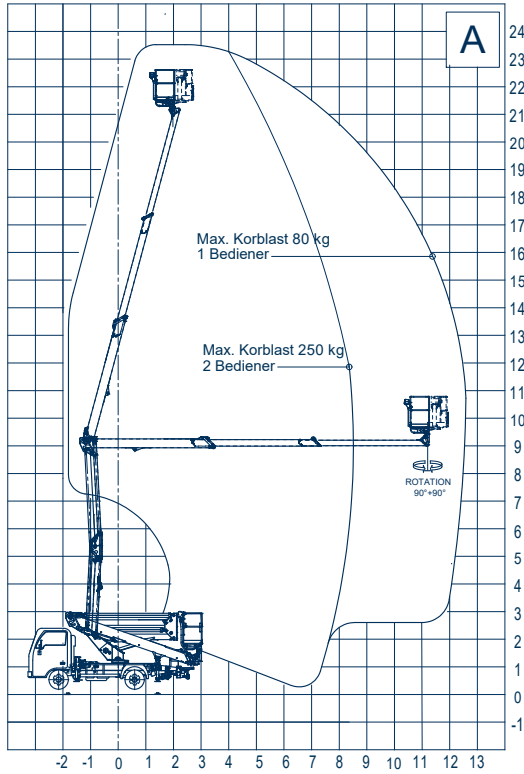

Einseitig abgestützt

Alle Angaben freibleibend, Eingabe- Übermittlungsfehler und Irrtümer vorbehalten.

Im Altenschemel 4, 67435 Neustadt
Tel. 06327-9 99 99 80 / Fax 06327-9 99 99 90

www.oilsteel.de