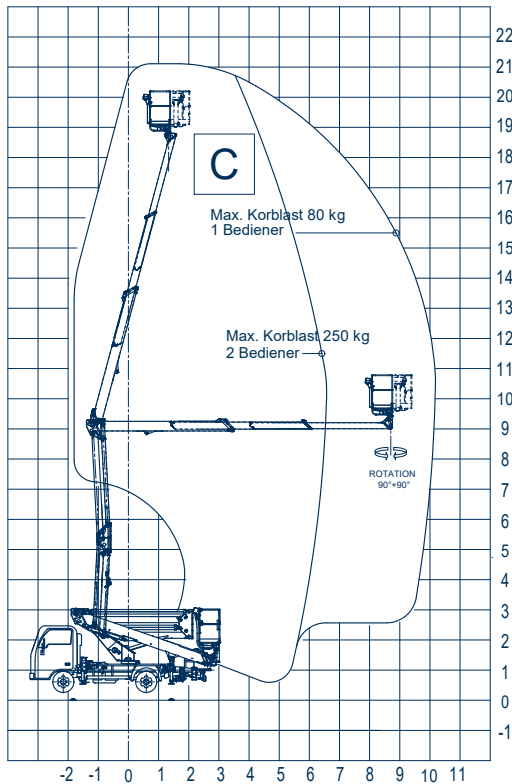

Schmal abgestützt

Alle Angaben freibleibend, Eingabe- Übermittlungsfehler und Irrtümer vorbehalten.

Im Altenschemel 4, 67435 Neustadt
Tel. 06327-9 99 99 80 / Fax 06327-9 99 99 90

www.oilsteel.de