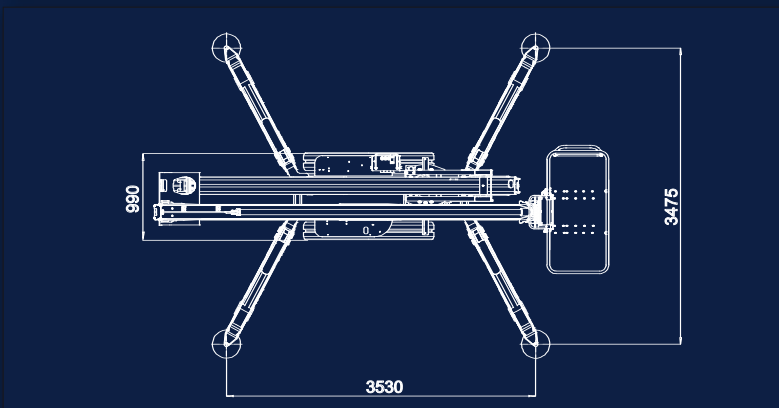

MULTITEL

MULTITEL PAGLIERO S.P.A.

Strada Statale, 114
12030 MANTA (CN) - ITALY
Tel. +39 0175 255211
Fax +39 0175 255255
info@multitelgroup.com
www.multitelgroup.com

Filiali

Corso Piemonte, 54
10099 S. MAURO T.S.E (TO)
Tel. +39 011 2236792
Fax +39 011 2236761

Via dell'Offelera, 106
20861 BRUGHERIO (MI)
Tel. +39 039 883393/4
Fax +39 039 2872140

Export sales

Jerry W. Kist
107, rue Ten Eycken
4850 PLOMBIERES - BELGIUM
Tel. +32 47 755 56 67
Fax +32 87 78 41 48
j.kist@pagliero.com

MULTITEL INTERNATIONAL SAS

87, rue du Morellon
38070 ST. QUENTIN FALLAVIER - FRANCE
Tel. +33 (0)4 74 94 63 19
Fax +33 (0)4 74 94 46 97
info@multitelinternational.com