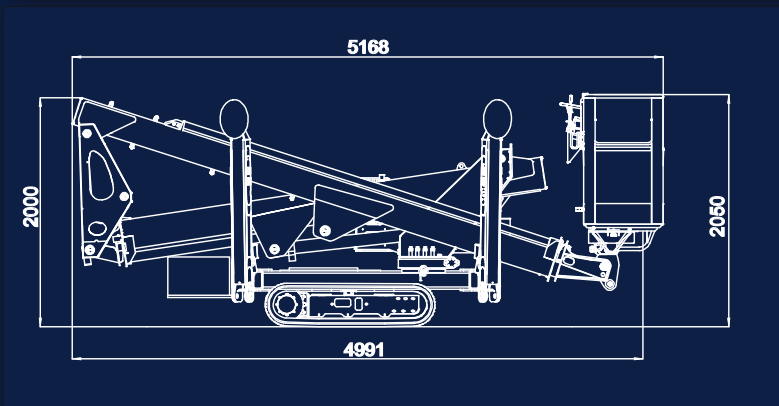

Ed. 08/2011 Sous réserve de modification • Soggetto a modifiche senza preavviso Subject to change without notice • Technische Änderungen vorbehalten!

SHX190

MULTITEL

MULTITEL PAGLIERO S.P.A.

Strada Statale, 114
12030 MANTA (CN) - ITALY
Tel. +39 0175 255211
Fax +39 0175 255255
info@multitelgroup.com
www.multitelgroup.com

Filiali

Corso Piemonte, 54
10099 S. MAURO T.S.E (TO)
Tel. +39 011 2236792
Fax +39 011 2236761

Via dell'Offelera, 106
20861 BRUGHERIO (MI)
Tel. +39 039 883393/4
Fax +39 039 2872140

Export sales

Jerry W. Kist
107, rue Ten Eycken
4850 PLOMBIERES - BELGIUM
Tel. +32 47 755 56 67
Fax +32 87 78 41 48
j.kist@pagliero.com

MULTITEL INTERNATIONAL SAS

87, rue du Morellon
38070 ST. QUENTIN FALLAVIER - FRANCE
Tel. +33 (0)4 74 94 63 19
Fax +33 (0)4 74 94 46 97
info@multitelinternational.com