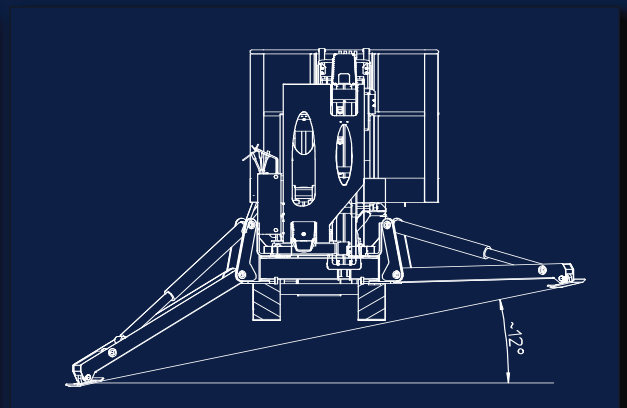

MULTITEL

MULTITEL PAGLIERO S.P.A.

Strada Statale, 114
12030 MANTA (CN) - ITALY
Tel. +39 0175 255211
Fax +39 0175 255255
info@multitelgroup.com
www.multitelgroup.com

Filiali

Corso Piemonte, 54
10099 S. MAURO T.S.E (TO)
Tel. +39 011 2236792
Fax +39 011 2236761

Via dell'Offelera, 106
20861 BRUGHERIO (MI)
Tel. +39 039 883393/4
Fax +39 039 2872140

Export sales

Jerry W. Kist
107, rue Ten Eycken
4850 PLOMBIERES - BELGIUM
Tel. +32 47 755 56 67
Fax +32 87 78 41 48
j.kist@pagliero.com

MULTITEL INTERNATIONAL SAS

87, rue du Morellon
38070 ST. QUENTIN FALLAVIER - FRANCE
Tel. +33 (0)4 74 94 63 19
Fax +33 (0)4 74 94 46 97
info@multitelinternational.com