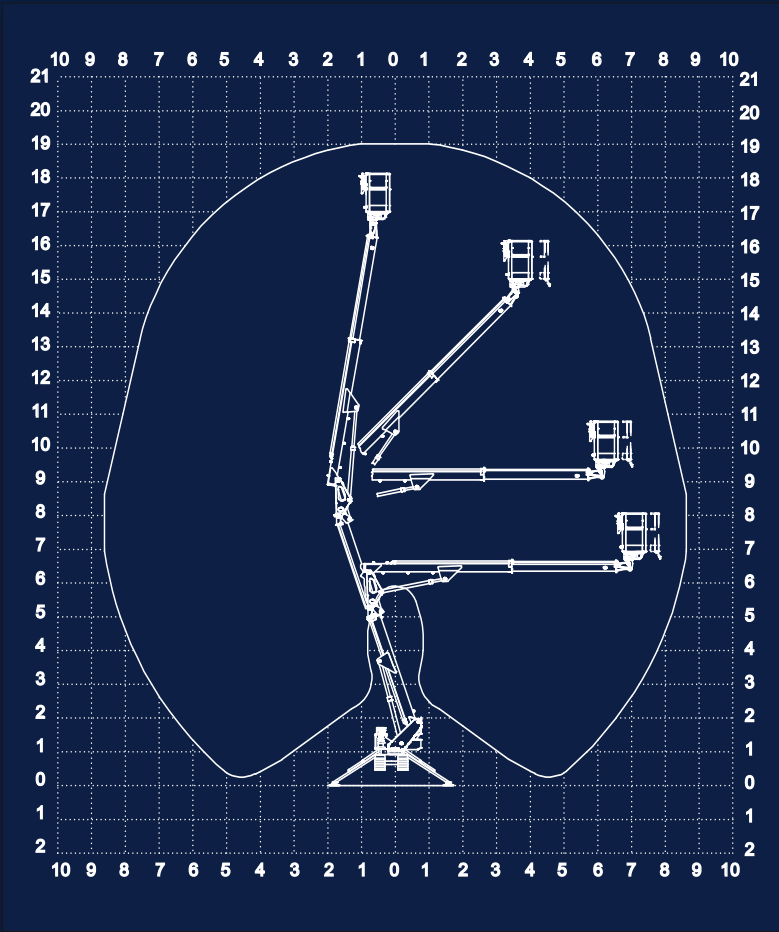

MULTITEL

SHX190

Hauteur de travail env.	Max working height	Maximale Arbeitshöhe	Altezza max di lavoro	19,00 m
Hauteur plancher nacelle env.	Maximum platform height	Maximale Plattformhöhe	Altezza piano calpestio cestello	17,00 m
Déport maxi de travail env.	Max working outreach	Maximale seitliche Reichweite	Sbraccio max di lavoro	8,60 m
Rotation de la tourelle	Turret rotation	Schwenkbereich	Rotazione torretta	360°
Rotation de la nacelle	Cage rotation	Hydraulische Korbdrehung	Rotazione idraulica del cestello	60°+ 60°
Sortie télescopique des bras.env	Boom telescopic amplitude	Teleskopausschub	Escursione telescopica dei bracci	5,92 m
Dimensions maxi nacelle	Max cage dimensions	Max Arbeitskorbabmessungen	Dimensioni max del cestello	1,40x0,70x1,10 m
Charge utile en nacelle	Safe working load on cage	Tragfähigkeit	Portata cestello	200 kg
Moteur thermique	Engine	Thermomotor	Motore termico	Kubota Z 602 - 10,9kW / 3200 rpm
Moteur électrique	Electric motor	E-Motor	Motore elettrico	2,2kW / 230V / 50Hz / 1500 rpm
Vitesse max de translation	Max translation speed	Max. Fahrgeschwindigkeit	Velocità max traslazione	1,4 km/h
Pente franchissable maxi	Max surmountable slope	Steigfähigkeit	Pendenza max superabile	14° / 25%
Poids total	Overall weight	Gesamtgewicht	Peso totale	2300 kg