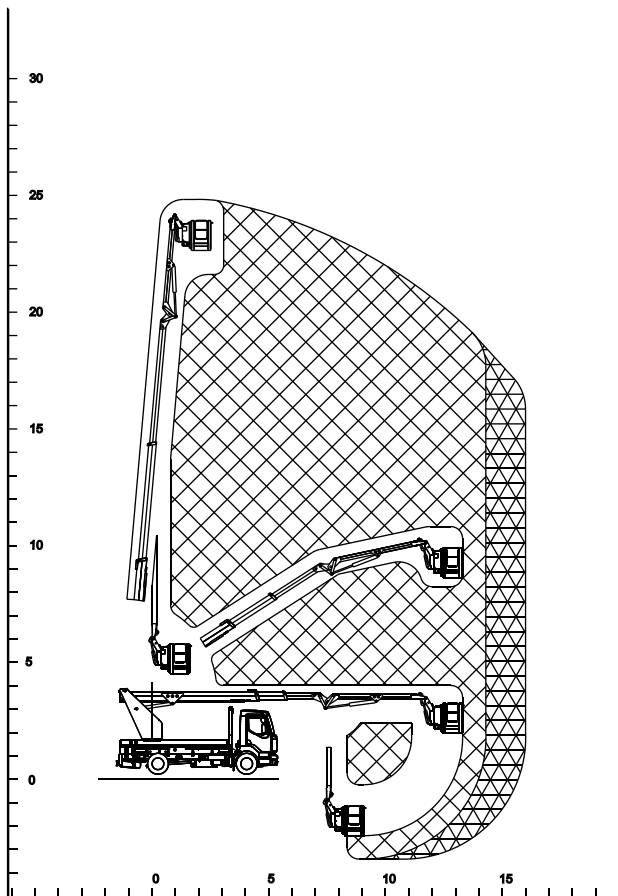

PLJ 250

Altezza max di lavoro
Working height
Altura de trabajo
Arbeitshöhe
Hauteur de Travail
25 m *

Numero operatori
Number of operators
Número de operadores
Arbeiteranzahl
Numéro des operateurs
2

Dimensioni cesta
Basket dimensions
Tamaño cesta
Korbdimension
Dimension panier
2,2 x 0,8 x h1,1m

Autocarro
Truck
Camión
LKW
Camion
12 t

Sbraccio max di lavoro
Lateral outreach
Alcance lateral
Seitl. Reichweite
Porte horizontale
16 m *

Portata complessiva
Basket capacity
Capacidad de la cesta
Korbtragfähigkeit
Capacité panier
200 Kg

Rotazione della cesta
Basket rotation
Rotación cesta
Korbdrehung
Rotation panier
+/- 90°

Rotazione Torretta
Turret rotation
Rotación columna
Turmdrehung
Rotation tourelle
360° continui

* Changeable data according to the truck

cmc
aerial
platforms

C.M.C. S.r.l.
S.S. 98 Km 79,380
70026 Modugno (BA) ITALY
Tel /fax: +39 080 5326 606/557

e-mail: info@cmc-platforms.com
www.cmc-platforms.com

RIVENDITORE DI ZONA

- Dati e dimensioni possono subire modifiche senza alcun preavviso.
- Data and sizes may undergo some changes without any notice.
- Données et dimensions pourraient subir des variations sans aucun préavis.
- Angaben und Abmessungen können Veränderungen ohne vorherige Benachrichtigung erfahren.
- Datos y dimensiones pueden ser modificados sin preaviso.