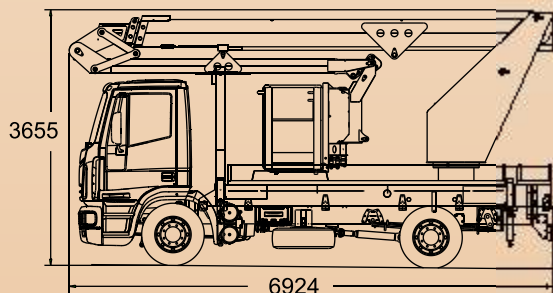

PLJ 250

Altezza max di lavoro
Working height
Altura de trabajo
Arbeitshöhe
Hauteur de Travail
25 m *

Numero operatori
Number of operators
Número de operadores
Arbeiteranzahl
Numéro des operateurs
2

Dimensioni cesta
Basket dimensions
Tamaño cesta
Korbdimension
Dimension panier
2,2 x 0,8 x h1,1m

Autocarro
Truck
Camión
LKW
Camion
12 t

Sbraccio max di lavoro
Lateral outreach
Alcance lateral
Seitl. Reichweite
Porte horizontale
16 m *

Portata complessiva
Basket capacity
Capacidad de la cesta
Korbtragfähigkeit
Capacité panier
200 Kg

Rotazione della cesta
Basket rotation
Rotación cesta
Korbdrehung
Rotation panier
+/- 90°

Rotazione Torretta
Turret rotation
Rotación columna
Turmdrehung
Rotation tourelle
360° continui

* Changeable data according to the truck

cmc
aerial
platforms

C.M.C. S.r.l.
S.S. 98 Km 79,380
70026 Modugno (BA) ITALY
Tel /fax: +39 080 5326 606/557

e-mail: info@cmc-platforms.com
www.cmc-platforms.com

RIVENDITORE DI ZONA

- Dati e dimensioni possono subire modifiche senza alcun preavviso.
- Data and sizes may undergo some changes without any notice.
- Données et dimensions pourraient subir des variations sans aucun préavis.
- Angaben und Abmessungen können Veränderungen ohne vorherige Benachrichtigung erfahren.
- Datos y dimensiones pueden ser modificados sin preaviso.