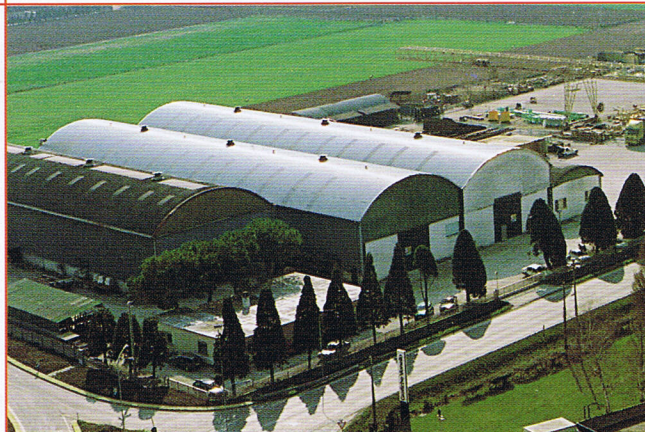

POSSIBILI MODIFICHE DELLE CARATTERISTICHE
SENZA PRAEAVISO.

D - Technische Änderungen jederzeit und ohne
Vorankündigung vorbehalten.

GB - Specifications may be changed at every time without
prior notice.

F - On se réserve le droit de procéder à des modifications, a
tout moment et sans autre information préalable.

E - OM se reserva el derecho a llevar a cabo cambios en
cualquier momento, sin previo aviso.