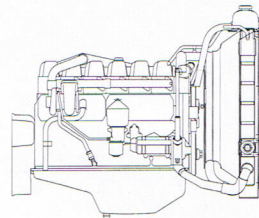

93 kw

PER MATERIALI CON RESISTENZA A COMPRESIONE MAGGIORE DI 250 M.Pa CONSULTARE IL SERVIZIO TECNICO OM

D - Für Materialien mit Druckfestigkeit über 250 M.Pa wenden Sie sich bitte an die OM-Technische Abteilung

GB - For materials exceeding 250 M.Pa compressive strenght please contact the OM Technical Department

F - Pour matériaux avec résistance à la compression au dessus de 250 M.Pa contacter le Buro Technique OM

E - Para materiales con resistencia a compresion mayor que 250 M.Pa contactar el servicio tecnico OM