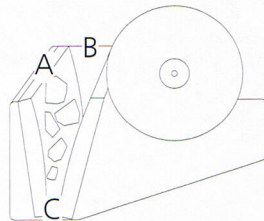

AxB mm

735x500mm

C mm

20÷100mm