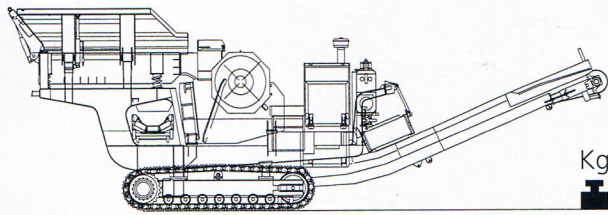

OM TRACK MERCURIO

20.000 kg