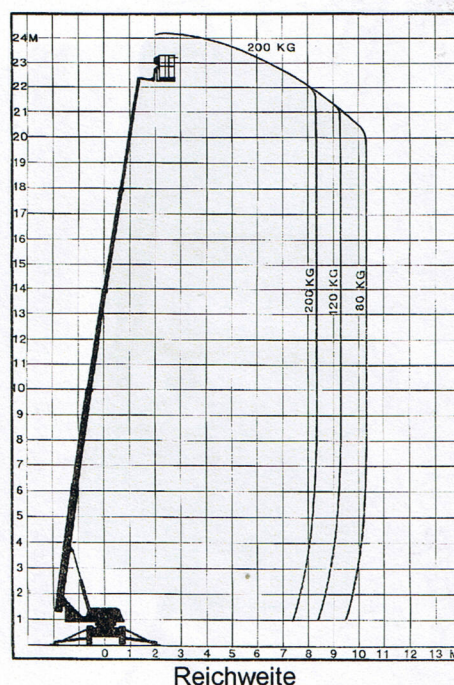

## Technische Daten:

- |                               |                  |   |                |
|-------------------------------|------------------|---|----------------|
| • Max. Lastbegrenzung im Korb | 200 kg           | • Stufenlose Geschwindigkeitsregelung (PLC) |                |
| • Max. Personen im Korb       | 2                | • Transport Breite                          | 1,73 m         |
| • Größe den Korb              | 0,65x1,14m       | • Transport Höhe                            | 2,05 m         |
| • Max. Förderhöhe             | 22,3 m           | • Transport Länge                           | 7,85 m         |
| • Max. Arbeitshöhe            | 24,3 m           | • Eigengewicht **                           | 2800 - 3040 kg |
| • Max. Reichweite bei 80 Kg   | 10,4 m           | • Anhängerkupplungsdruck                    | 80 kg          |
| • Max. Reichweite bei 120 Kg  | 9,4 m            | • Zugehör:                                  |                |
| • Max. Reichweite bei 200 Kg  | 8,4 m            | • Generator mit Anlassmotor                 |                |
| • Einschwenkung               | 610°             | • Antriebsmotor                             |                |
| • Breite der Ausleger         | 4,4 x 4,6 m      | • Fehlerstrom-Schutzschalter                |                |
| • EI-Motor                    | 2x2,2 kW / 230 V | • Und 230V Steckdose im Korb                |                |
| • oder                        | 2x3,0 kW / 380 V | • Drehkorb                                  |                |