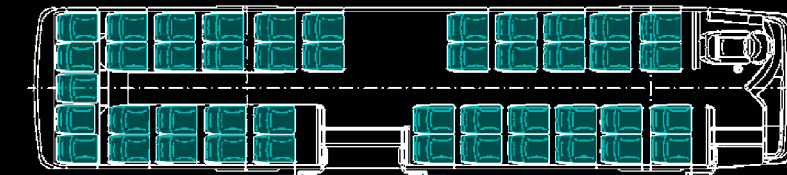

Parametry vozidel		C 9,5	C 10,5	C 12
Rozměry	Délka	9 630 mm	10 780 mm	11 820 mm
	Rozvor náprav	4 450 mm	5 600 mm	6 180 mm
Karoserie	Šířka	2 525 mm		
	Výška (s klimatizací)	2 950 (3 095 mm)		
	Počet dveří	2		
	Šířka předních dveří	800 mm		
	Šířka ostatních dveří	1 200 mm		
	Nástupní výška	325 mm		
Hmotnost	Výška podlahy	800 mm		
	Sedadla	Meziměstská		
	Pohotovostní*	8 250 – 9 120 kg	8 550 – 9 150 kg	8 500 – 9 760 kg
	Max. technicky přípustná	15 000 kg		
Obsaditelnost	Sedících*	27 – 38	27 – 43	29 – 51
	Vlastnosti	Obrysový poloměr zatáčení	8,8 m	10,7 m
Motor	Nájezdový úhel přední / zadní	10° / 9°		
	Konstrukční rychlost	100 km/h		
	Výrobce / Typ	FPT Industrial, S.p.A. / NEF 6 / Euro VI		
	Výkon	184 kW / 2 500 ot./min ¹	210 kW / 2 500 ot./min ¹	
Nádrže na kapaliny	Krouticí moment	950 Nm / 1 400 ot./min ¹	1 110 Nm / 1 250 ot./min ¹	
	Zdvihový objem	6 728 cm ³		
	Palivová nádrž*	200 – 400 l		
Převodovka	Ad -Blue	30 l		
	Výrobce / Typ	ZF / 6S1010B0		
Retardér	Výrobce / Typ	Voith/ 123 +		
Přední náprava	Výrobce / Typ	ZF / RL55EC		
Zadní náprava	Výrobce / Typ	Dana / Pei 4100		
Kola	Disk / Pneumatika	7.50 x 19.5 / 285/70 R 19,5		
Brzdy	Výrobce / Typ	Knorr / SN 6		
EBS/ESC	Výrobce	Wabco		
Řízení	Výrobce / Typ	RBL / C 500V		
Nezávislé topení	Výrobce / Typ	Eberspächer / Hydronic L		
Elektroinstalace	Typ	Can Bus SAE 3		
Akumulátory	Výrobce / Kapacita	Varta / 170 Ah		
Výbava na přání	Klimatizace*	Elektrická / Kompresorová		
	Informační systém	Dle specifikace zákazníka		

(* dle provedení)

SOR C 9,5

SOR C 10,5

SOR C 12

Váš partner pro dopravu