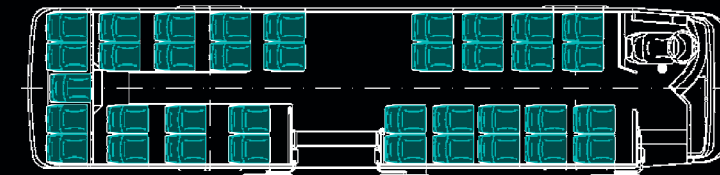

SOR C 9,5 / C 10,5 / C 12

Meziměstský autobus

Moderní, ekologický, středně podlažní autobus určený pro přepravu osob v meziměstském provozu. Nové technologie, vysoká kvalita, spolehlivost a ojedinělá konstrukční řešení technických celků jsou základem pro ekonomicky hospodárný provoz vozidla. Široká variabilita provedení a možnost různorodé výbavy vozidla nabízí zákazníkům nejoptimálnější řešení jejich potřeb.

Parametry vozidel		C 9,5	C 10,5	C 12	
Rozměry	Délka	9 630 mm	10 780 mm	11 820 mm	
	Rozvor náprav	4 450 mm	5 600 mm	6 180 mm	
Karoserie	Šířka	2 525 mm			
	Výška (s klimatizací)	2 950 (3 095 mm)			
	Počet dveří	2			
	Šířka předních dveří	800 mm			
	Šířka ostatních dveří	1 200 mm			
	Nástupní výška	325 mm			
Hmotnost	Výška podlahy	800 mm			
	Sedadla	Meziměstská			
	Pohotovostní*	8 250 – 9 120 kg	8 550 – 9 150 kg	8 500 – 9 760 kg	
	Max. technicky přípustná	15 000 kg			
Obsaditelnost	Sedících*	27 – 38	27 – 43	29 – 51	
	Vlastnosti	Obrysový poloměr zatáčení	8,8 m	10,7 m	11,1 m
Motor	Nájezdový úhel přední / zadní	10° / 9°			
	Konstrukční rychlost	100 km/h			
	Výrobce / Typ	FPT Industrial, S.p.A. / NEF 6 / Euro VI			
	Výkon	184 kW / 2 500 ot./min¹	210 kW / 2 500 ot./min¹		
Nádrže na kapaliny	Krouticí moment	950 Nm / 1 400 ot./min¹	1 110 Nm / 1 250 ot./min¹		
	Zdvihový objem	6 728 cm³			
	Palivová nádrž*	200 – 400 l			
Převodovka	Ad -Blue	30 l			
	Výrobce / Typ	ZF / 6S1010B0			
Retardér	Výrobce / Typ	Voith/ 123 +			
Přední náprava	Výrobce / Typ	ZF / RL55EC			
Zadní náprava	Výrobce / Typ	Dana / Pei 4100			
Kola	Disk / Pneumatika	7.50 x 19.5 / 285/70 R 19,5			
Brzdy	Výrobce / Typ	Knorr / SN 6			
EBS/ESC	Výrobce	Wabco			
Řízení	Výrobce / Typ	RBL / C 500V			
Nezávislé topení	Výrobce / Typ	Eberspächer / Hydronic L			
Elektroinstalace	Typ	Can Bus SAE 3			
Akumulátory	Výrobce / Kapacita	Varta / 170 Ah			
Výbava na přání	Klimatizace*	Elektrická / Kompresorová			
	Informační systém	Dle specifikace zákazníka			

(* dle provedení)