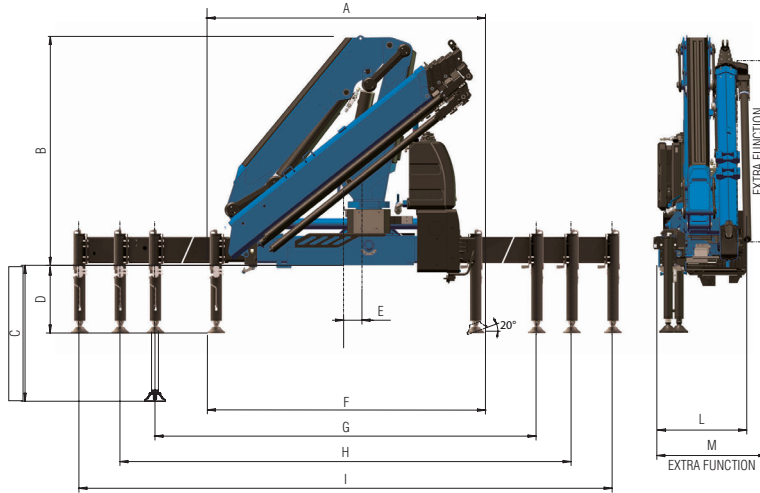

New Generation
921NG

AMCO  **VEBA**
LIFTING BEYOND HORIZONS

New Generation

Technical data 921NG

	2S	3S	4S	5S	6S	3SJ3	4SJ3	5SJ2
A	2500	2500	2500	2500	2500	2500	2500	2500
B	2300	2300	2300	2300	2300	2670	2600	2550
C	1348	1348	1348	1348	1348	1348	1348	1348
D	666/611	666/611	666/611	666/611	666/611	666/611	666/611	666/611
E	150	150	150	150	150	150	150	150
F	2520	2520	2520	2520	2520	2520	2520	2520
G	4860	4860	4860	4860	4860	4860	4860	4860
H	5500	5500	5500	5500	5500	5500	5500	5500
I	7420	7420	7420	7420	7420	7420	7420	7420
L	930	930	930	930	930	1050	1050	1050
M	1050	1050	1050	1120	1120	-	-	-

2S		19810	4555	3075	2325				
		1,00*	4,35	6,32	8,29				
3S		18745	4310	2840	2120	1670	1115	940	725
		1,00*	4,35	6,32	8,29	10,36	12,51	14,73	17,01
4S		18160	4100	2685	1960	1525	1255	940	725
		1,00*	4,43	6,40	8,37	10,44	12,51	14,72	17,01
								19,11	
5S		17585	3900	2525	1815	1385	1120	945	725
		1,00*	4,51	6,48	8,45	10,52	12,59	14,72	17,01
								19,11	
6S		17225	3745	2405	1810	1345	1050	845	730
		1,00*	4,60	6,57	8,54	10,61	12,68	14,81	17,01
								19,11	
3SJ3						710	600	520	465
						13,36	15,06	16,81	18,56
4SJ3							575	505	450
							15,43	16,99	18,55
								20,11	
5SJ2								525	480
								17,41	18,79
									20,27

*) theoretical lifting capacity

Recommended truck:
M.T.T. ton 19 - G.V.W. ton 19

Standard

- Designed in accordance with EN12999
- Design class: HC1-HD4
- Cross controls
- Load limit device
- AVPS Amco Veba Power System
- Flanged valves
- Oil tank
- Manually extendable stabilizers
- Fixed stabilizer cylinders
- Swivel stabilizer foot
- Centralized greasing system
- Double linkage
- SGS Sprint Generation System
- SDD Soft Descent Drive
- 3XL Crane control system (CE)