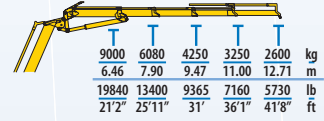

4S+JIB 4S

6S+JIB 4S LIGHT

6S+JIB 4S HEAVY DUTY

6S+JIB 6S LIGHT

6S+JIB 6S HEAVY DUTY

8S+JIB 4S

8S+JIB 6S

Optional

MODEL							
4S+JIB 4S	73,61	580	2670	2500	1990	8710	26-32
6S+JIB 4S LIGHT	71,68	580	2670	2500	1990	8710	26-32
6S+JIB 4S HD	71,68	580	2670	2500	1990	8710	26-32
6S+JIB 6S LIGHT	71,68	580	2670	2500	1990	8710	26-32
6S+JIB 6S HD	71,68	580	2670	2500	1990	8710	26-32
8S+JIB 4S	70,43	580	2670	2500	1990	8710	26-32
8S+JIB 6S	70,43	580	2670	2500	1990	8710	26-32

MODEL							
4S+JIB 4S	532600	580	105	98	78	343	57300 70500
6S+JIB 4S LIGHT	518640	580	105	98	78	343	57300 70500
6S+JIB 4S HD	518640	580	105	98	78	343	57300 70500
6S+JIB 6S LIGHT	518640	580	105	98	78	343	57300 70500
6S+JIB 6S HD	518640	580	105	98	78	343	57300 70500
8S+JIB 4S	509600	580	105	98	78	343	57300 70500
8S+JIB 6S	509600	580	105	98	78	343	57300 70500