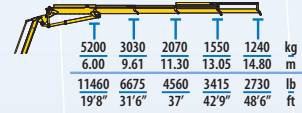

6S+JIB 4S LIGHT