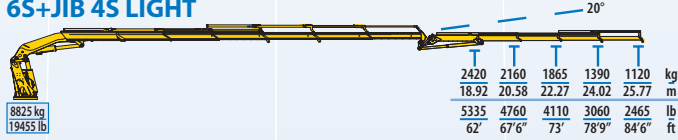

6S+JIB 4S LIGHT