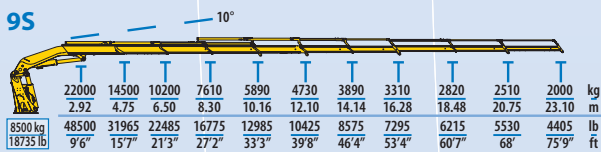

## Standard

MODEL							
	txm	(°)	mm	mm	mm	mm	t
4S	73,61	580	2485	2500	1740	8710	26 - 32
6S	71,68	580	2485	2500	1775	8710	26 - 32
8S	70,43	580	2485	2500	1775	8710	26 - 32
9S	68,87	580	2485	2550	1775	8710	26 - 32

MODEL							
	lb*ft	(°)	in	in	in	in	lb
4S	532600	580	98	98	69	343	57300 70500
6S	518640	580	98	98	70	343	57300 70500
8S	509600	580	98	98	70	343	57300 70500
9S	498310	580	98	100	70	343	57300 70500