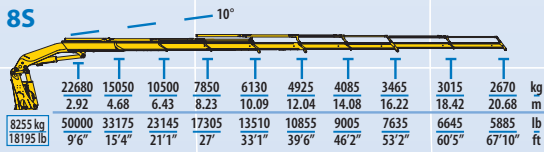

## Standard

MODEL							
	txm	(°)	mm	mm	mm	mm	t
4S	73,61	580	2485	2500	1740	8710	26 - 32
6S	71,68	580	2485	2500	1775	8710	26 - 32
8S	70,43	580	2485	2500	1775	8710	26 - 32
9S	68,87	580	2485	2550	1775	8710	26 - 32

MODEL							
	lb*ft	(°)	in	in	in	in	lb
4S	532600	580	98	98	69	343	57300 70500
6S	518640	580	98	98	70	343	57300 70500
8S	509600	580	98	98	70	343	57300 70500
9S	498310	580	98	100	70	343	57300 70500