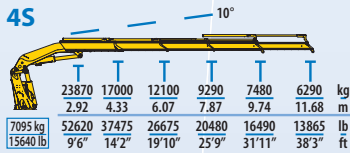

## Standard

MODEL							
	txm	(°)	mm	mm	mm	mm	t
4S	73,61	580	2485	2500	1740	8710	26 - 32
6S	71,68	580	2485	2500	1775	8710	26 - 32
8S	70,43	580	2485	2500	1775	8710	26 - 32
9S	68,87	580	2485	2550	1775	8710	26 - 32

MODEL							
	lb*ft	(°)	in	in	in	in	lb
4S	532600	580	98	98	69	343	57300 70500
6S	518640	580	98	98	70	343	57300 70500
8S	509600	580	98	98	70	343	57300 70500
9S	498310	580	98	100	70	343	57300 70500