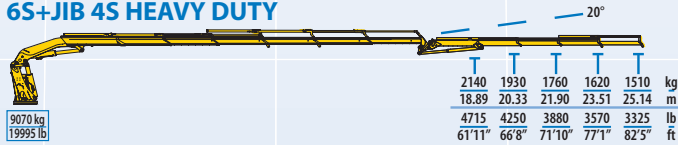

6S+JIB 4S HEAVY DUTY