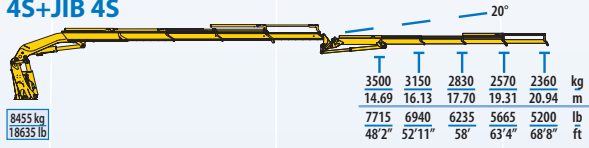

4S+JIB 4S

6S+JIB 4S LIGHT

6S+JIB 4S HEAVY DUTY

6S+JIB 6S LIGHT

6S+JIB 6S HEAVY DUTY

8S+JIB 4S

8S+JIB 6S

Optional

MODEL							
4S+JIB 4S	73,61	580	2670	2500	1990	8710	26-32
6S+JIB 4S LIGHT	71,68	580	2670	2500	1990	8710	26-32
6S+JIB 4S HD	71,68	580	2670	2500	1990	8710	26-32
6S+JIB 6S LIGHT	71,68	580	2670	2500	1990	8710	26-32
6S+JIB 6S HD	71,68	580	2670	2500	1990	8710	26-32
8S+JIB 4S	70,43	580	2670	2500	1990	8710	26-32
8S+JIB 6S	70,43	580	2670	2500	1990	8710	26-32

MODEL							
4S+JIB 4S	532600	580	105	98	78	343	57300 70500
6S+JIB 4S LIGHT	518640	580	105	98	78	343	57300 70500
6S+JIB 4S HD	518640	580	105	98	78	343	57300 70500
6S+JIB 6S LIGHT	518640	580	105	98	78	343	57300 70500
6S+JIB 6S HD	518640	580	105	98	78	343	57300 70500
8S+JIB 4S	509600	580	105	98	78	343	57300 70500
8S+JIB 6S	509600	580	105	98	78	343	57300 70500