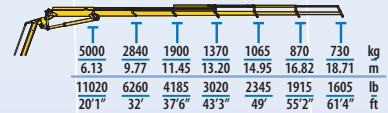

6S+JIB 6S LIGHT