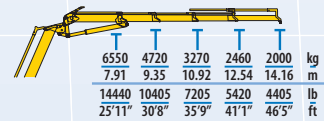

6S+JIB 4S HEAVY DUTY