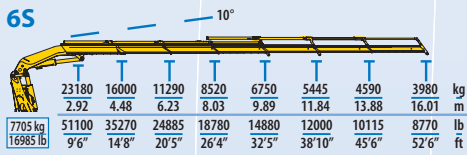

## Standard

MODEL							
	txm	(°)	mm	mm	mm	mm	t
4S	73,61	580	2485	2500	1740	8710	26 - 32
6S	71,68	580	2485	2500	1775	8710	26 - 32
8S	70,43	580	2485	2500	1775	8710	26 - 32
9S	68,87	580	2485	2550	1775	8710	26 - 32

MODEL							
	lb*ft	(°)	in	in	in	in	lb
4S	532600	580	98	98	69	343	57300 70500
6S	518640	580	98	98	70	343	57300 70500
8S	509600	580	98	98	70	343	57300 70500
9S	498310	580	98	100	70	343	57300 70500