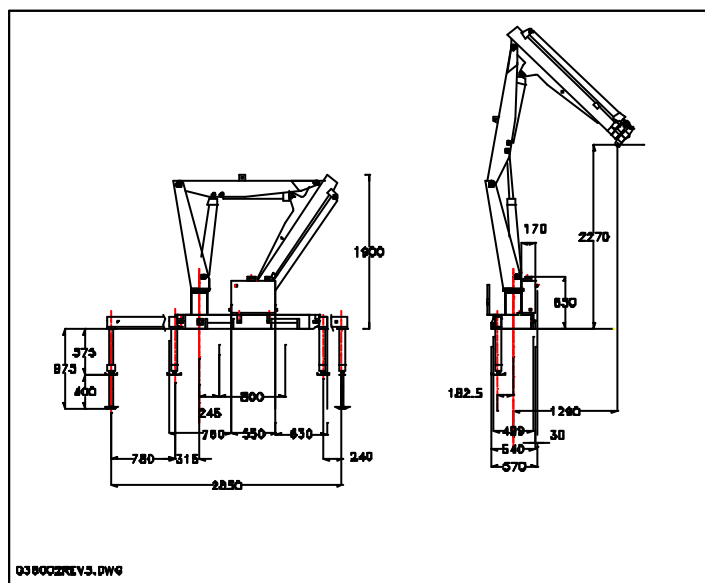

CARATTERISTICHE TECNICHE

MOMENTO DI SOLLEVAMENTO	3,8	Ton/m.
BRACCIO MAX. IDRAULICO	5,96	m.
ALTEZZA MAX. IDRAULICA	9,14	m.
ROTAZIONE IDRAULICA	360	Gradi
PENDENZA MAX. DI LAVORO	5	Gradi
VELOCITA' DI ROTAZIONE	20	sec.
PRESSIONE D'ESERCIZIO	215	bar
PORTATA OLIO POMPA	15	L/min.
CAPACITA' SERBATOIO OLIO	30	Lt.
PESO GRU STANDARD	682	Kg.

ACTIVATION

DIMENSIONI D'INGOMBRO

OVERALL DIMENSIONS

BENELLIGRU s.r.l. Via Romana, 27 – 42028 Poviglio (RE) ITALY Tel.+39-0522-969756

Fax. +39-0522-969315 e-mail: commerciale@benelligrù.it Web : www.benelligrù.it